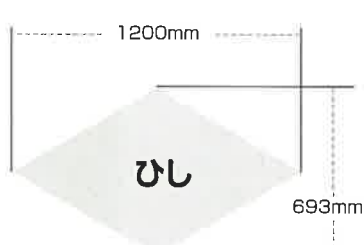

### かたち

**まんまる** 希望小売価格  
1枚あたり **13,000円(税込)**

一枚でも「おつきさま」との組み合わせでもバリエーション豊かに使用できます。円形のローテーブルの周りを囲むように配置すれば、憩いのスペースに最適。

**おつきさま** 希望小売価格  
1枚あたり **14,000円(税込)**

複数の「おつきさま」との組み合わせで多数のデザインをお楽しみいただけます。真ん中を空けて組み合わせれば、カラフルで大きな円を作ることが可能。

**はーと** 希望小売価格  
1枚あたり **15,000円(税込)**

一枚なら「はーと」、4枚組み合わせると四葉のクローバーになります。同じ色の組み合わせでも、光のあたる角度によって濃淡ができるため、色の変化も楽しめます。

**ひし** 希望小売価格  
1枚あたり **12,000円(税込)**

組み合わせ方によって、遊び心あるデザインが楽しめます。目の錯覚で立体的に見えるので、凹凸があるように見え、お部屋が不思議な空間に…。