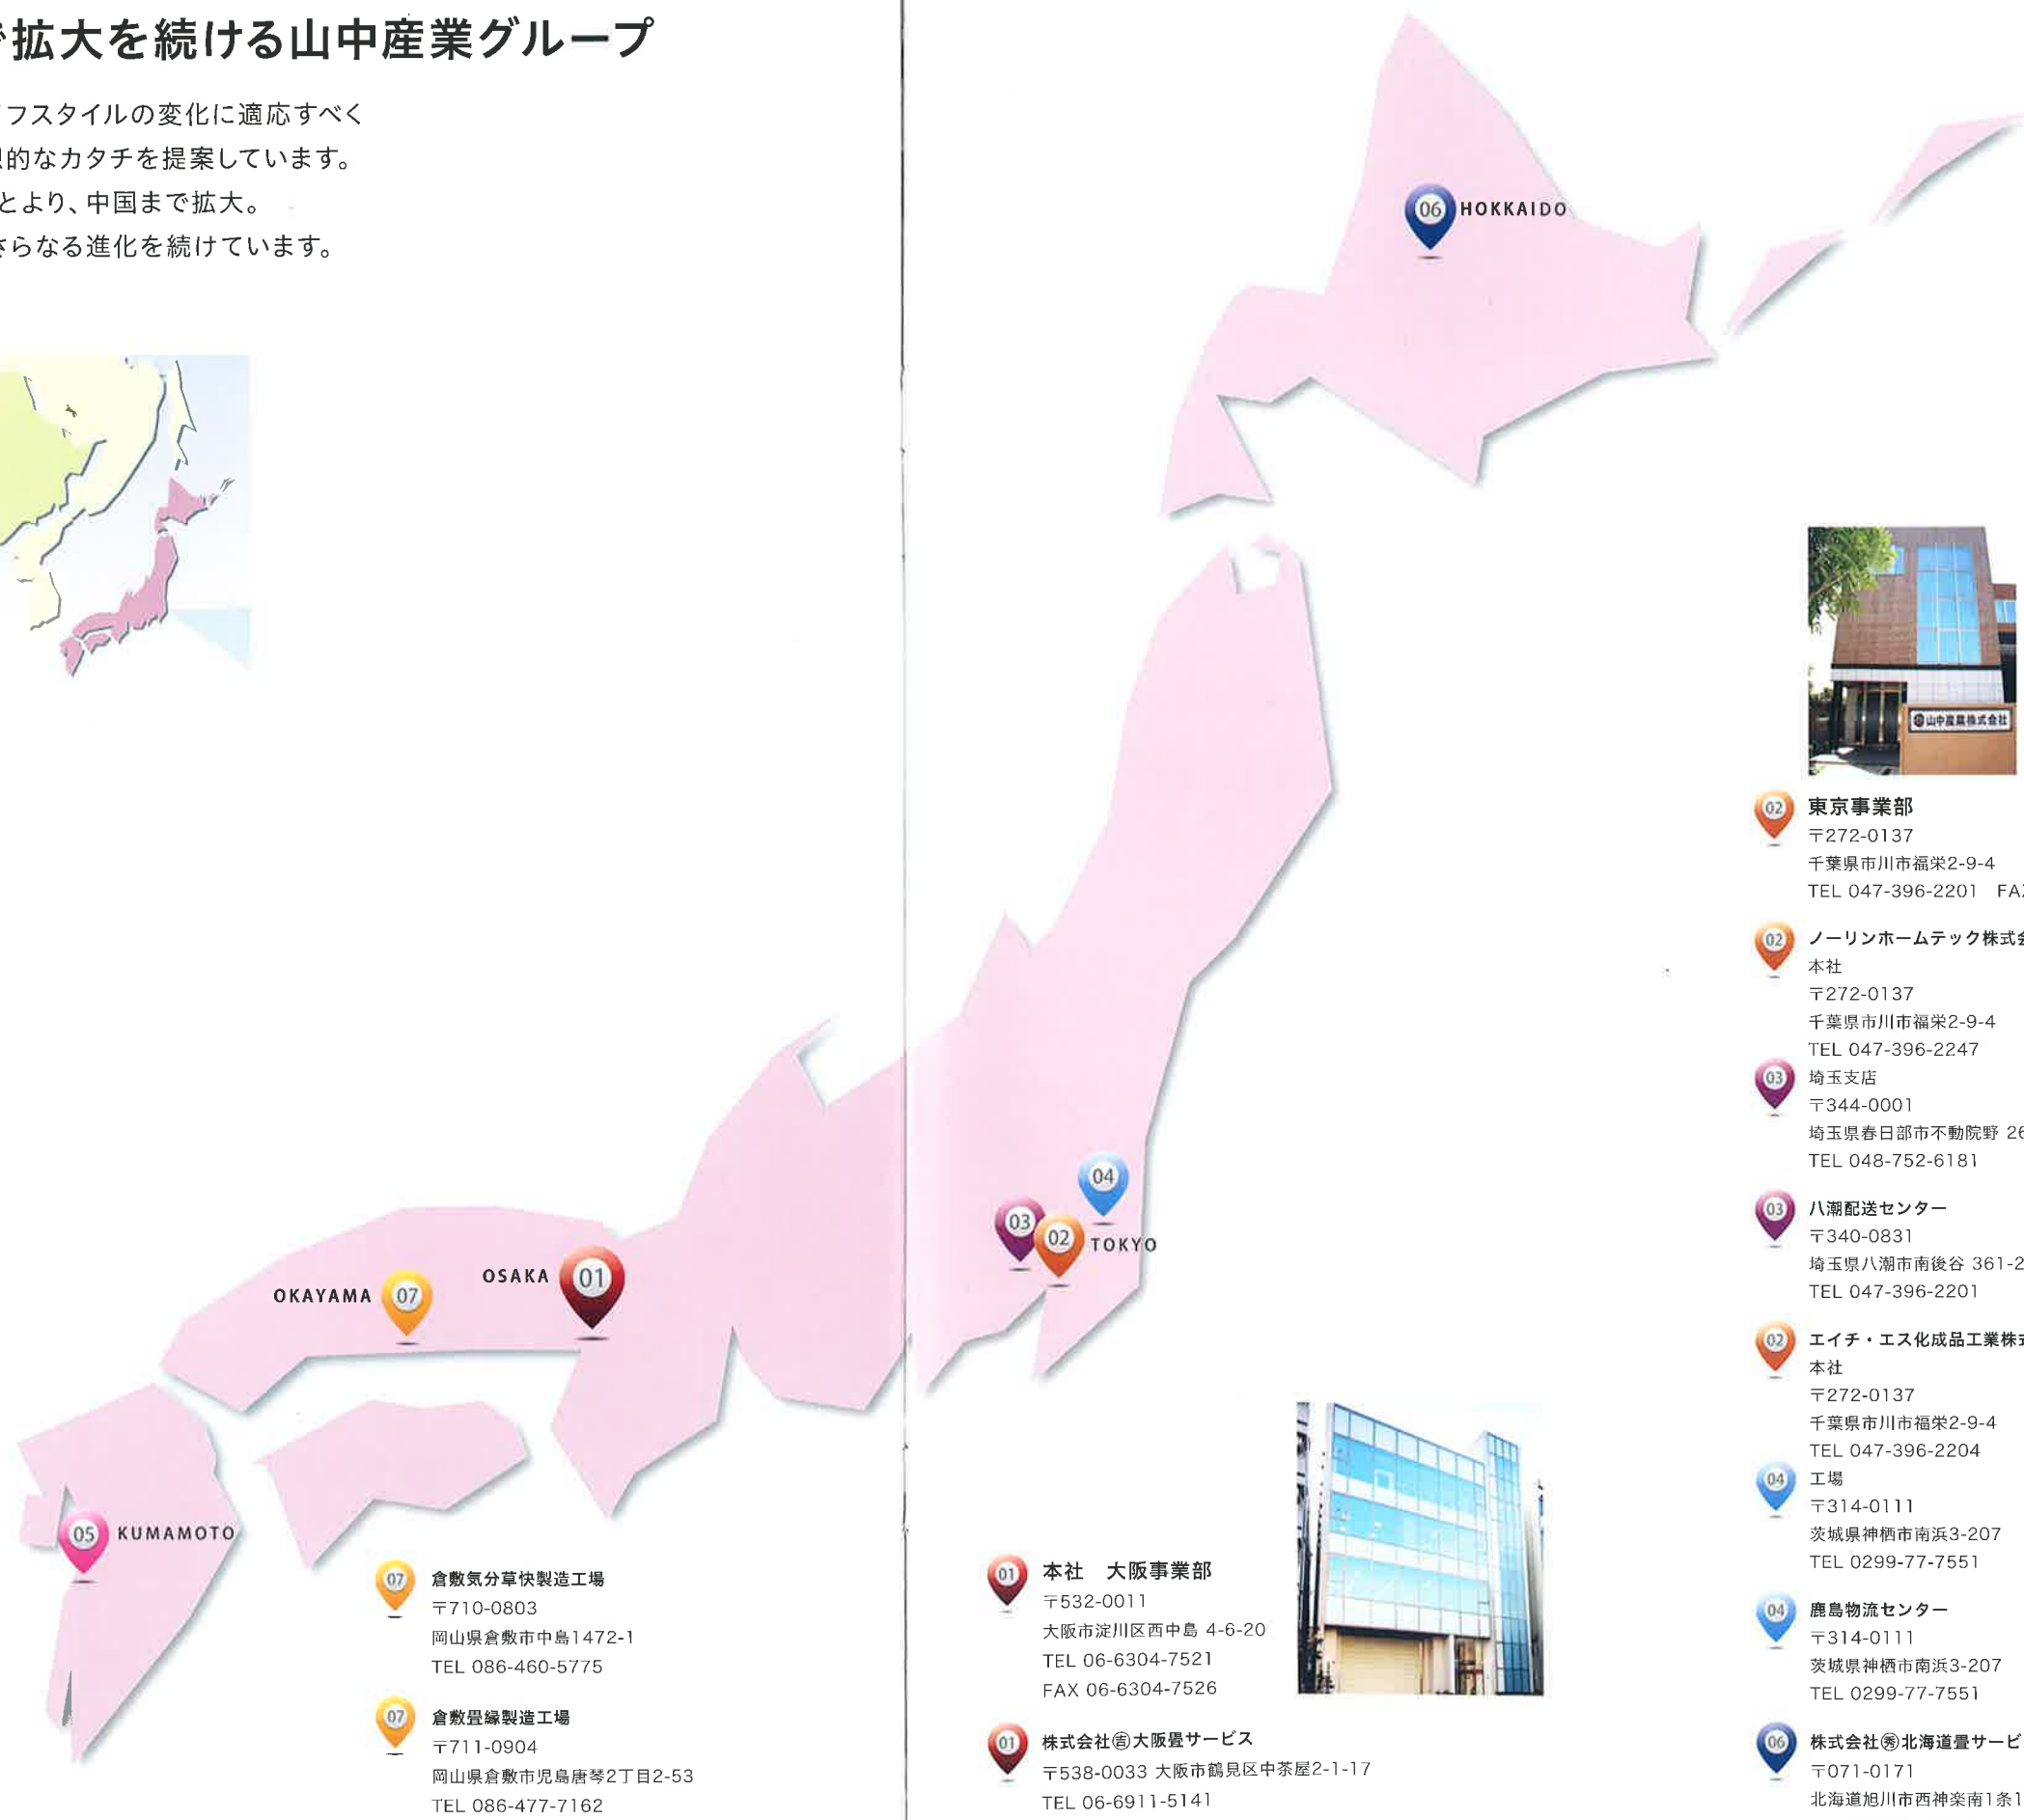

- **08 寧波支店**
  寧波市鄞州区上東商務中心1幢404室
  TEL +86-574-8831-3421
  FAX +86-574-8831-3424
- **08 宁波山中进出口有限公司**
  寧波市鄞州区上東商務中心1幢404室
  TEL +86-574-8831-3421
  FAX +86-574-8831-3424

- **05 九州畳サービス株式会社**
  〒869-4701
  熊本県八代市千丁町太牟田1908番地2
  TEL 0965-37-8166
- **05 八代物流センター**
  〒869-4701
  熊本県八代市千丁町太牟田1908番地2
  TEL 0965-37-8166